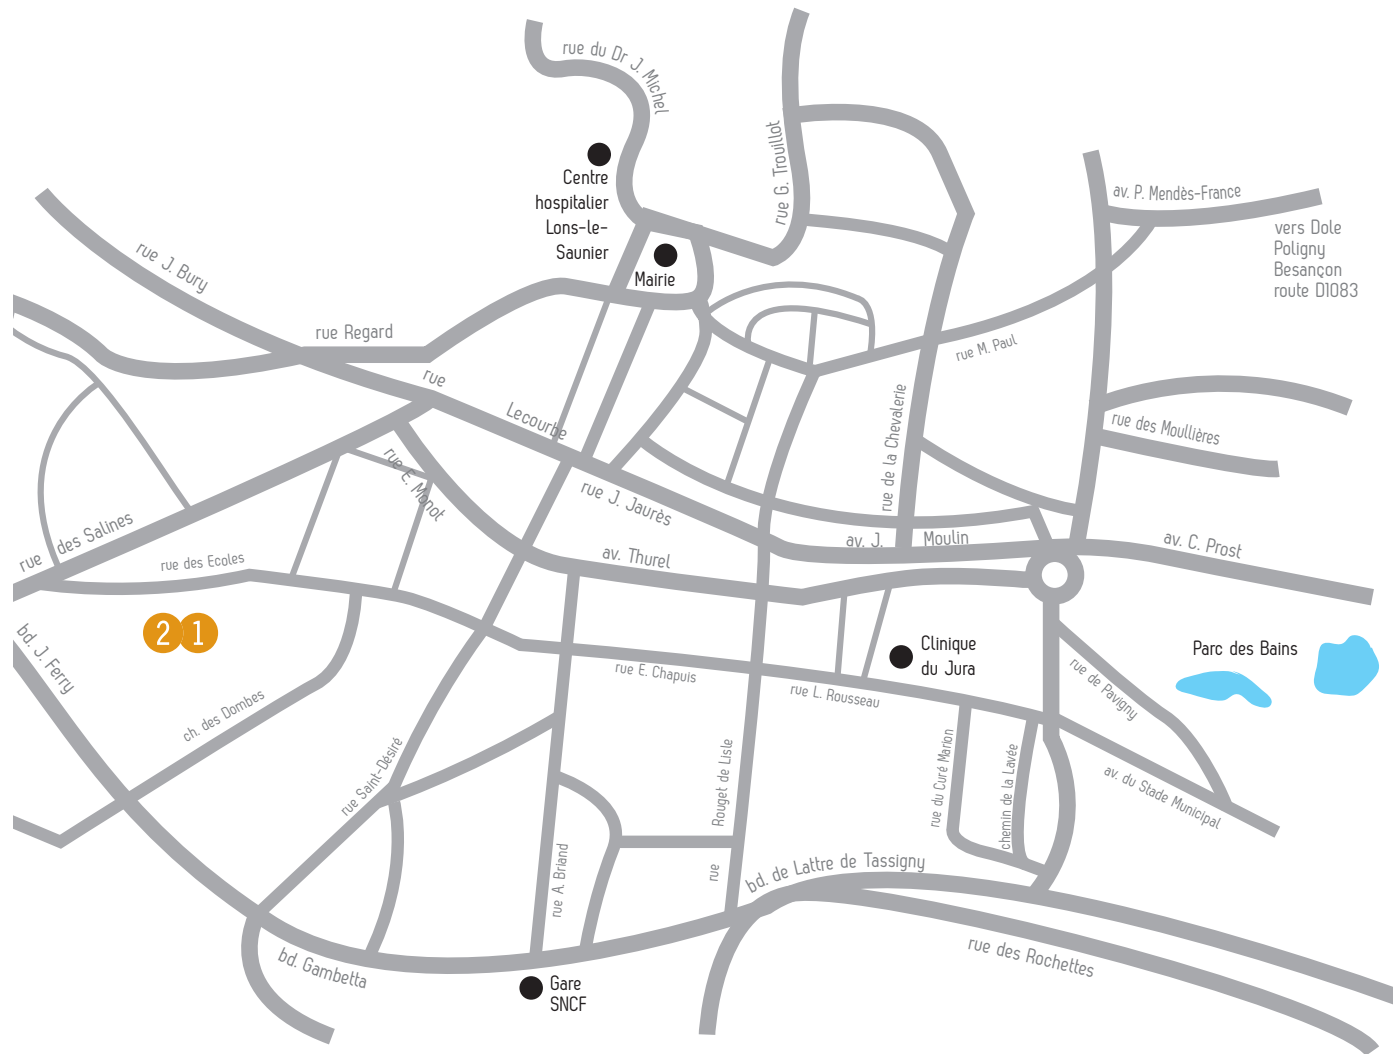

Lons-le-Saunier

UFR ET ÉCOLE DE L'UNIVERSITÉ DE FRANCHE-COMTÉ

- 1 Antenne de l'UFR Sciences et techniques (ST)
- 2 INSPE Institut national supérieur du professorat et de l'éducation