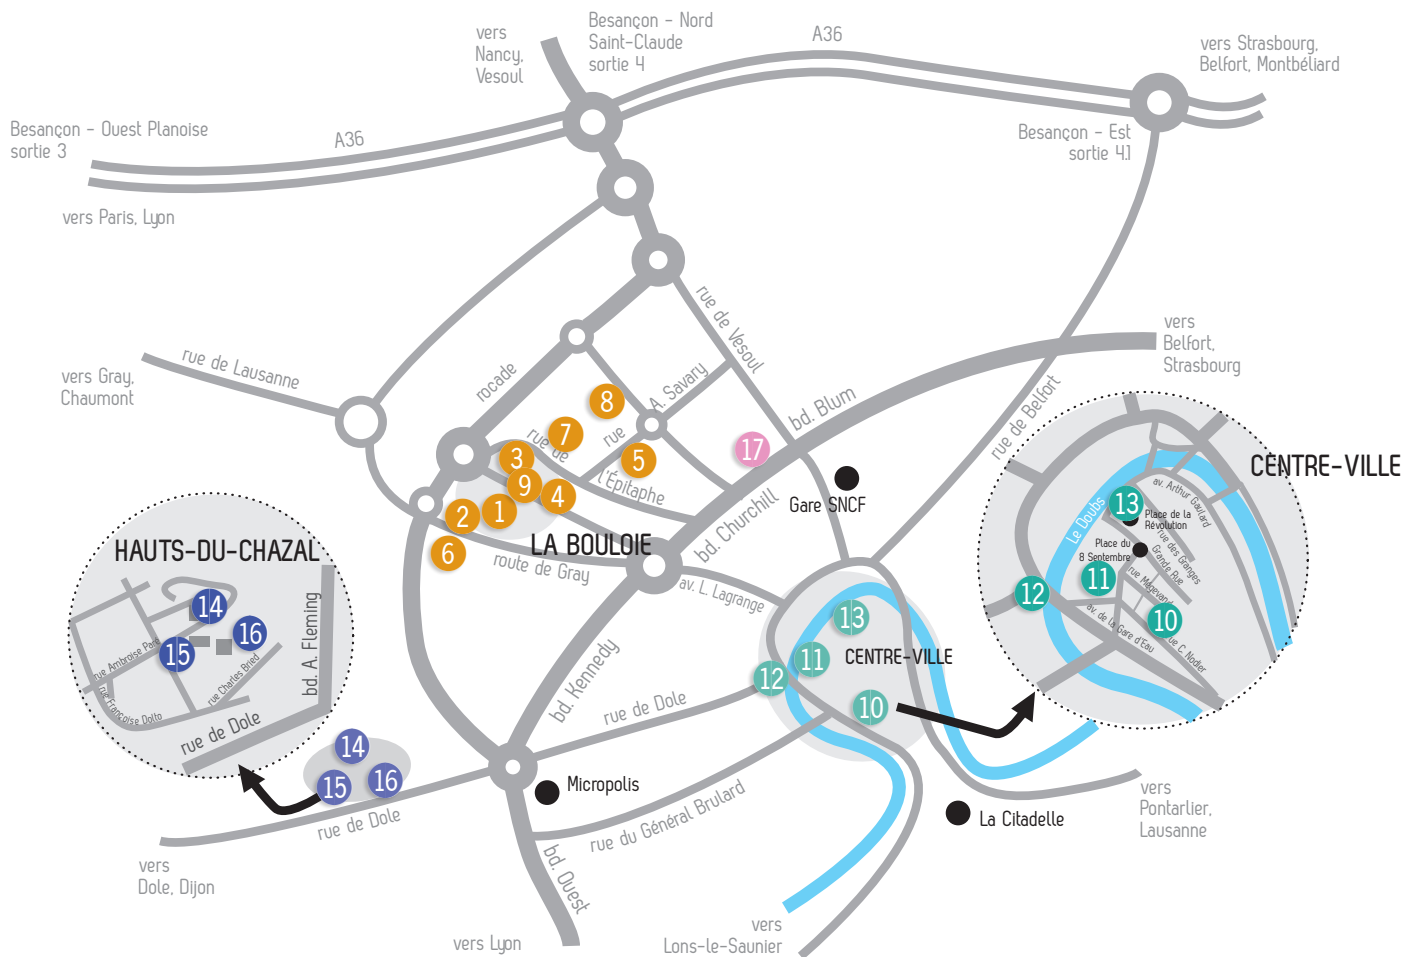

Besançon

CAMPUS DE LA BOULOIE

- 1 UFR Sciences juridiques, économiques, politiques et de gestion (SJEPPG)
- 2 UFR Sciences et techniques (ST)
- 3 UPFR Sports
- 4 IUT Besançon-Vesoul
- 5 Institut supérieur d'ingénieurs de Franche-Comté (ISIFC)
- 6 Institut supérieur des beaux-arts (ISBA)
- 7 ENSMM
- 8 TEMIS Sciences
- 9 Maison des étudiants

Restaurants et résidences universitaires, voir page suivante

CENTRE-VILLE

- 10 UFR Sciences du langage, de l'homme et de la société (SLHS), site de Mégevand
bibliothèque lettres et sciences humaines,
restaurant universitaire Mégevand,
cafétéria Le Croustillant
- 11 UFR SLHS, site de l'Arsenal
cafétéria de l'Arsenal
- 12 Centre de linguistique appliquée CLA,
restaurant universitaire Canot,
Café international
- 13 Maison de l'Université

HAUTS-DU-CHAZAL

- 14 UFR Sciences de la Santé
 - 15 Bibliothèque universitaire santé,
Restaurant universitaire
 - 16 CHRU Jean-Minjoz
- 17 INSPE Institut national supérieur du professorat et de l'éducation